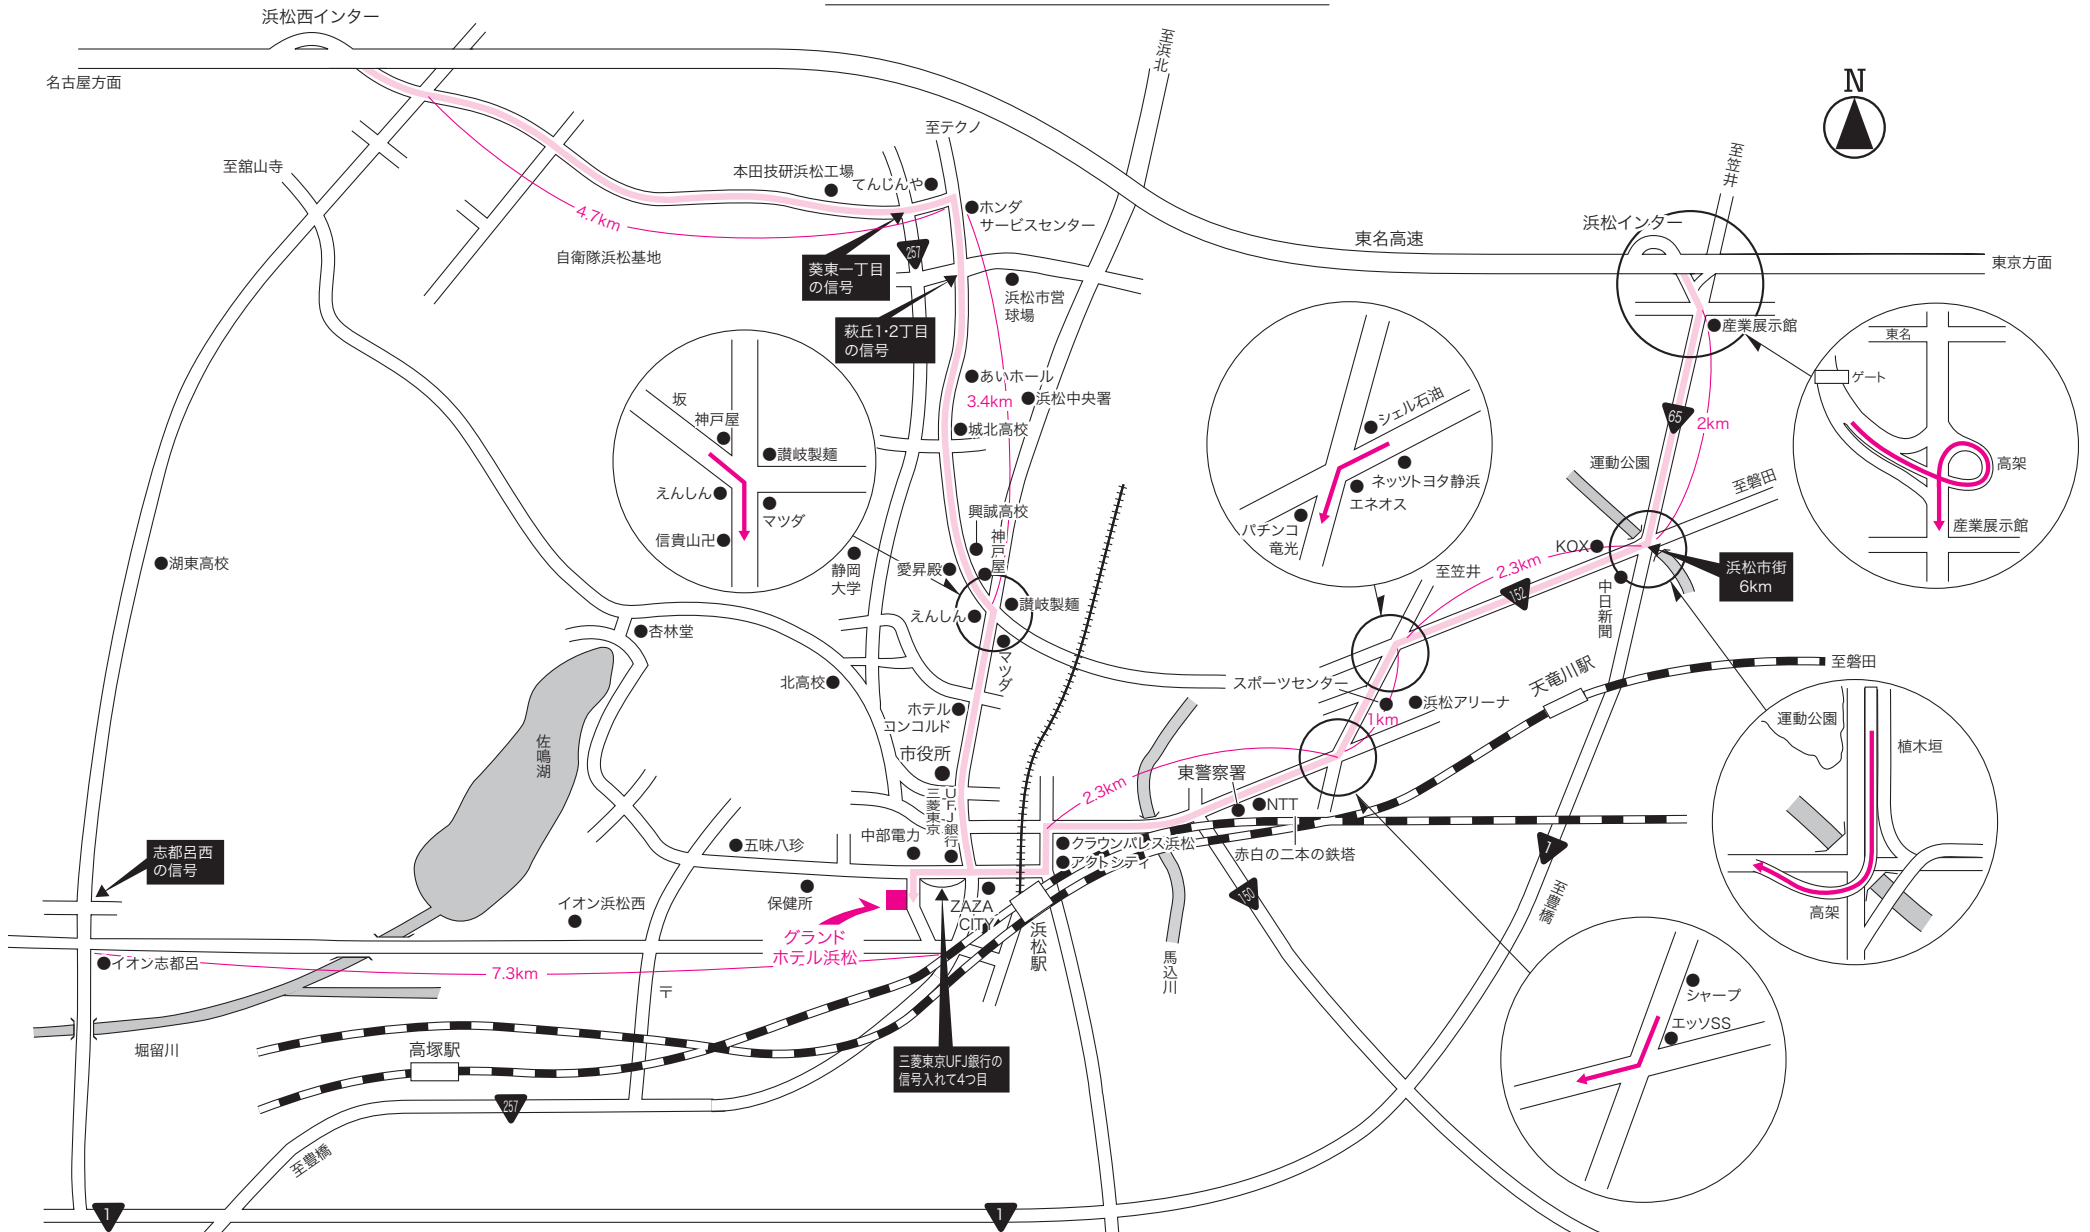

グランドホテル浜松ご案内図

グランドホテル浜松までの距離と時間

- 浜松インターより 約 10 km (車で約25分)
 - 浜松西インターより 約 11.2km (車で約30分)
 - JR浜松駅より 約 1.7 km (車で約5分)
- お気をつけて、お越し下さい。

※バスは北側(中部電力側)よりお入り下さい。

GH グランドホテル浜松

〒432-8507 静岡県浜松市中区東伊場1-3-1
TEL.(053)452-2114 FAX.(053)454-7204