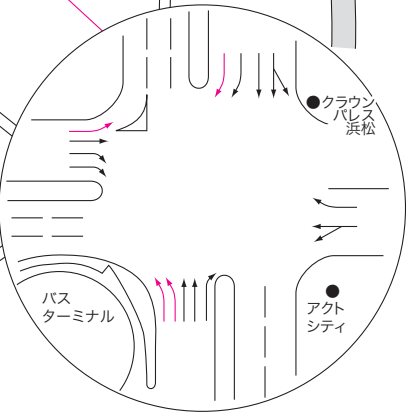

浜松市中心部ご案内

●JR浜松駅 ← グランドホテル浜松 (TEL053-452-2114)
 車で約5分・約1.7km
 ※路線バスは浜松駅バスターミナルのりば③ポール鴨江医療センター行にて中部電力前で下車下さい。
 ※バスは北側(中部電力側)よりお入り下さい。

⊕ グランドホテル浜松

〒432-8507 静岡県浜松市中区東伊場1-3-1
 TEL.(053)452-2114 FAX.(053)454-7204