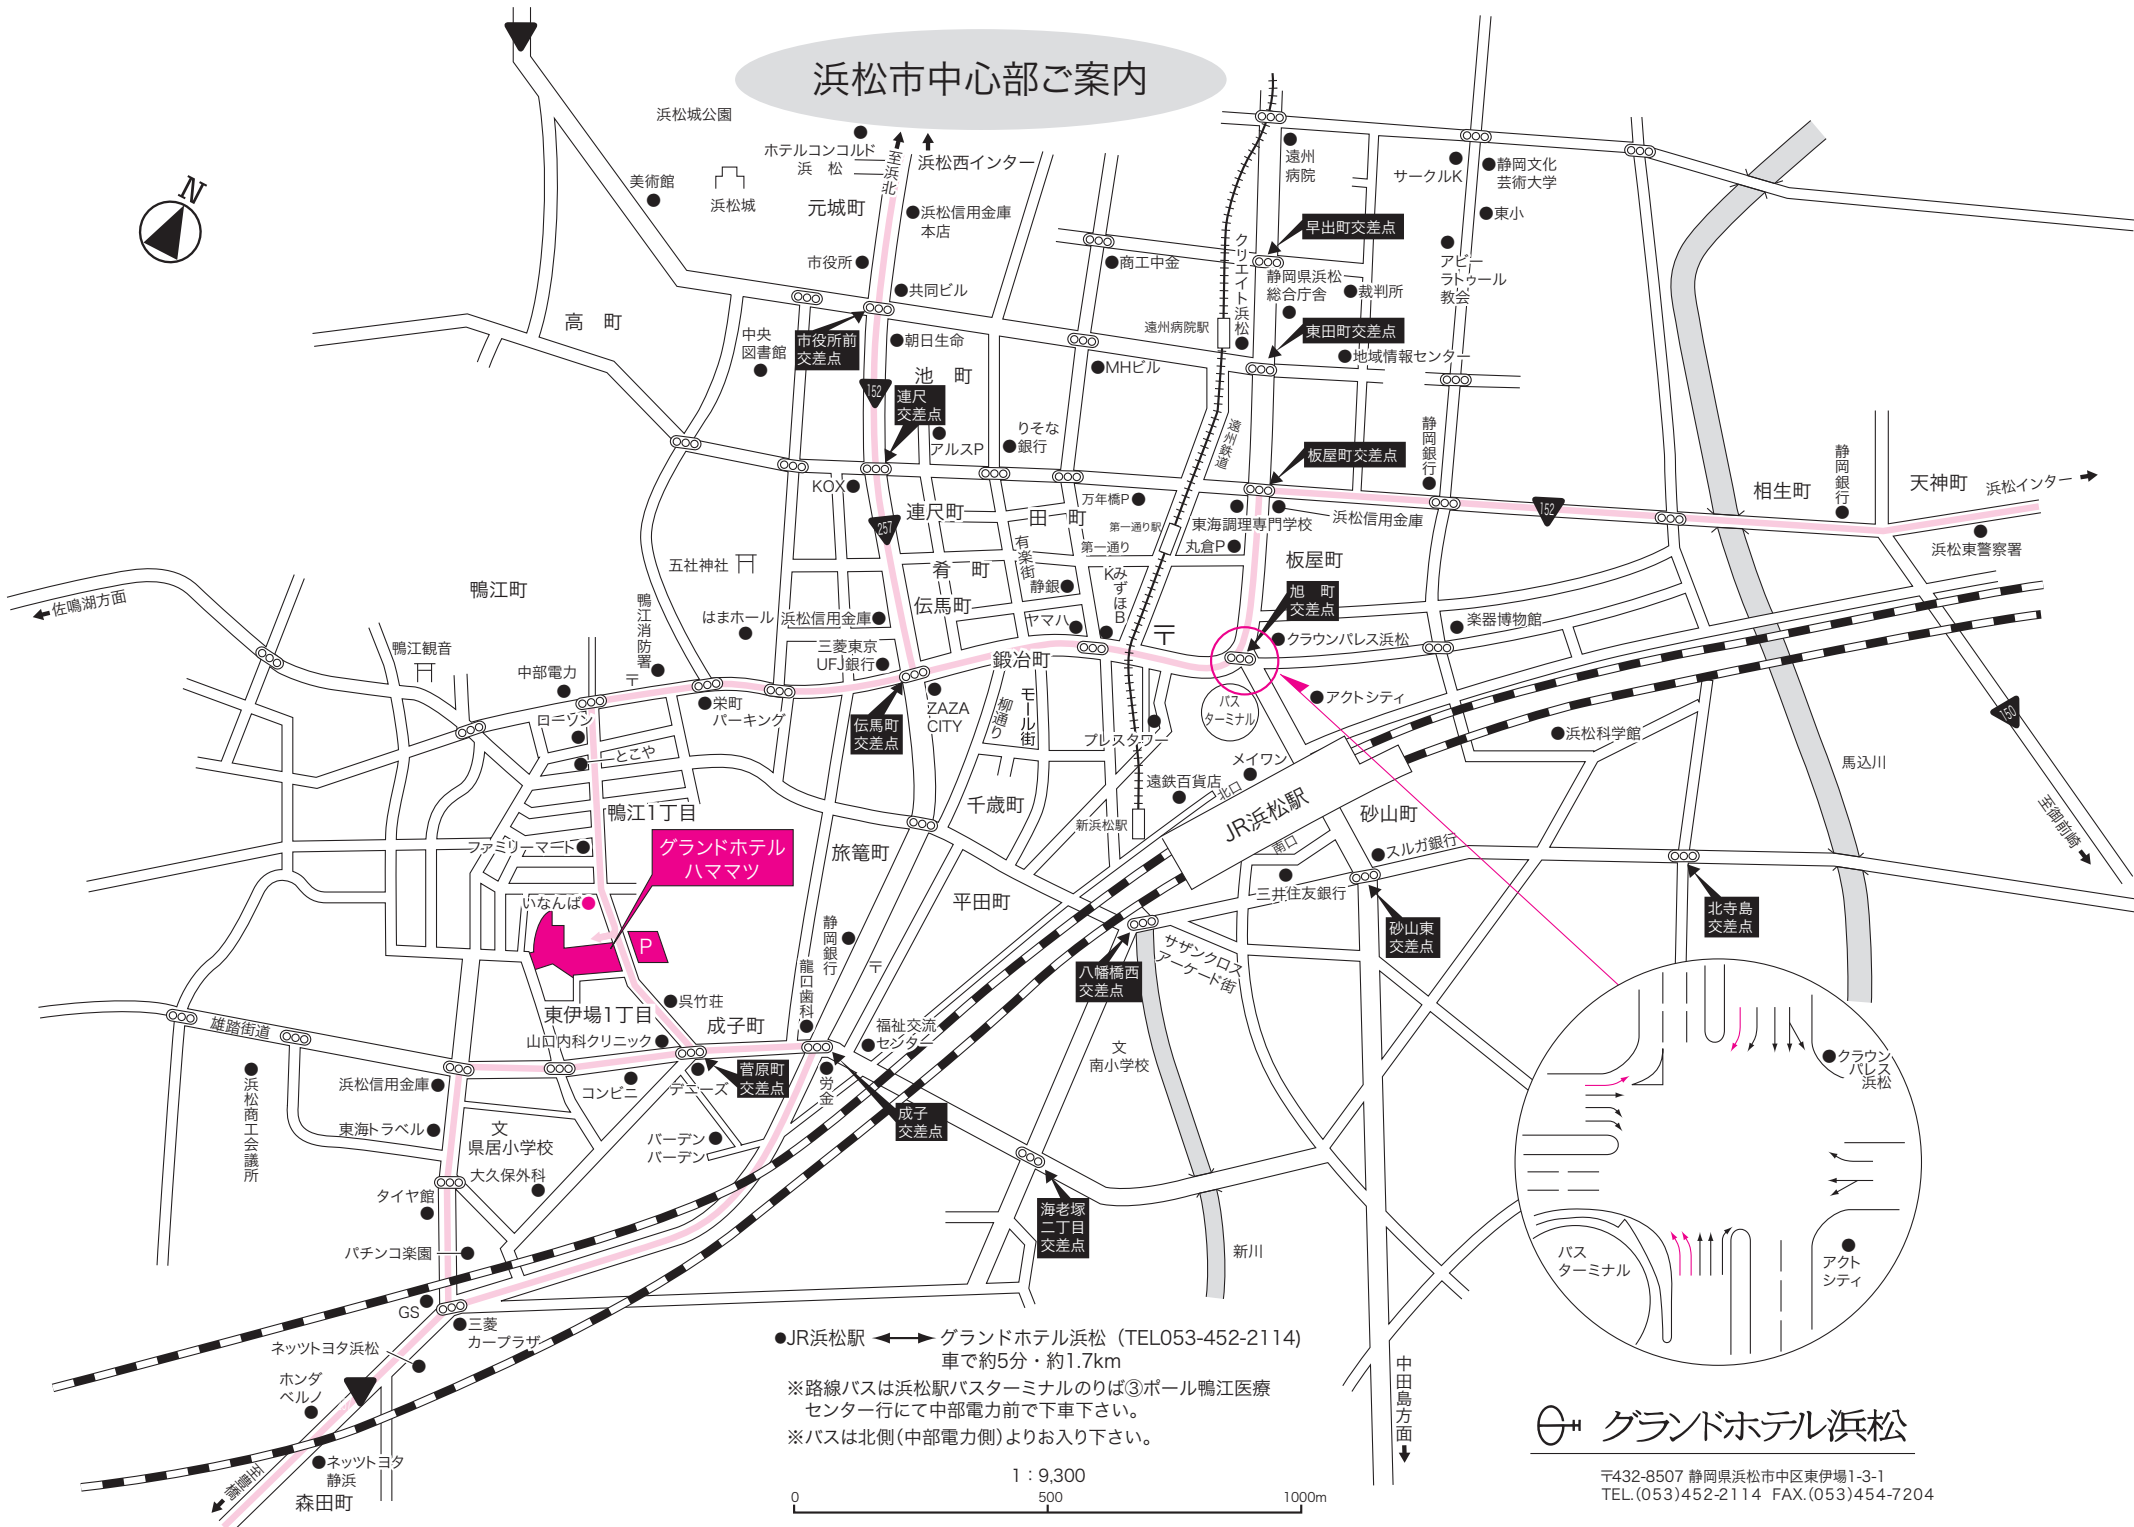

浜松市中心部ご案内

●JR浜松駅 ← グランドホテル浜松 (TEL053-452-2114)
 車で約5分・約1.7km
 ※路線バスは浜松駅バスターミナルのりば③ポール鴨江医療センター行にて中部電力前で下車下さい。
 ※バスは北側(中部電力側)よりお入り下さい。

⊕ グランドホテル浜松

〒432-8507 静岡県浜松市中区東伊場1-3-1
 TEL.(053)452-2114 FAX.(053)454-7204